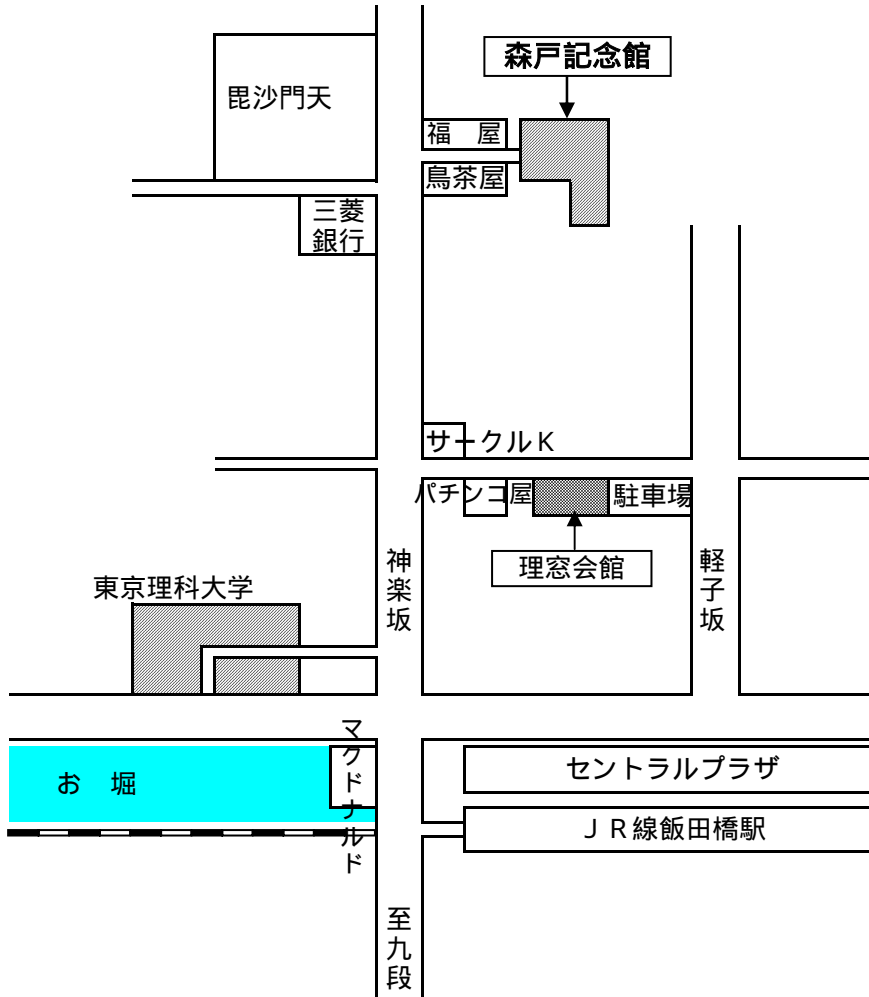

東京理科大学森戸記念館 案内図

〒162-0825 東京都新宿区神楽坂4-2-2
03-5225-1033 (1F受付)

<http://www.sut.ac.jp/info/access/kagcamp.html>

■森戸記念館の案内図

所在地：東京都新宿区神楽坂4-2-2

地下鉄有楽町線B3

飯田橋駅西口

地下鉄有楽町線B2a